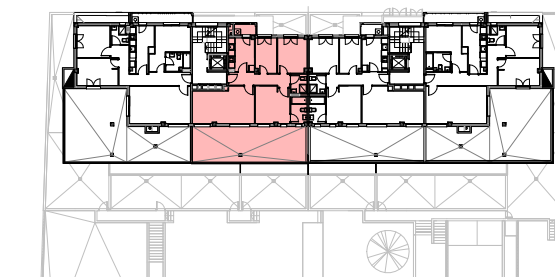

Sup Útil Interior 73.72 m²

Superficies **Esc E (P3º) P.1**

Superficies Construidas Interiores

Sup Vivienda	85.81m ²
Sup Terrazas	42.02 m ²
Total Vivienda	127.83m²

Promueve **Comercializa**