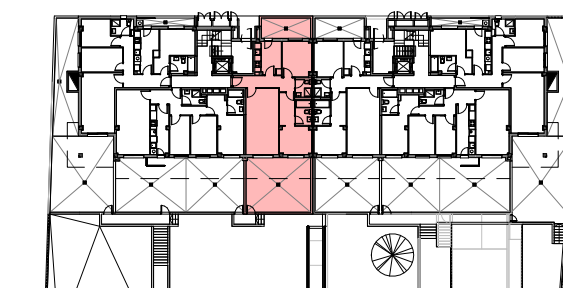

Sup Útil Interior 67.9m²

Superficies Esc E (PB) P.1

Superficies Construidas Interiores

Sup Vivienda	78.37m ²
Sup Terrazas	44.57m ²
Total Vivienda	122.94m²

Promueve Comercializa